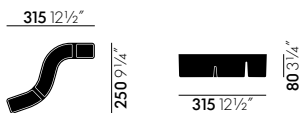

Massangaben

S-Tidy

Oberflächen und Farben