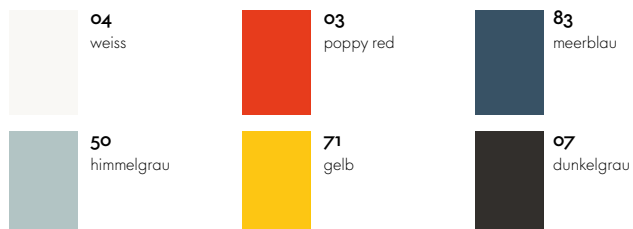

S-Tidy ist in mehreren Farben erhältlich.

Massangaben

S-Tidy

Oberflächen und Farben

Kunststoff

Art. Nr. 09102301

Vitra gibt es überall auf der Welt. Ihren lokalen Vitra-Partner finden Sie auf www.vitra.com.